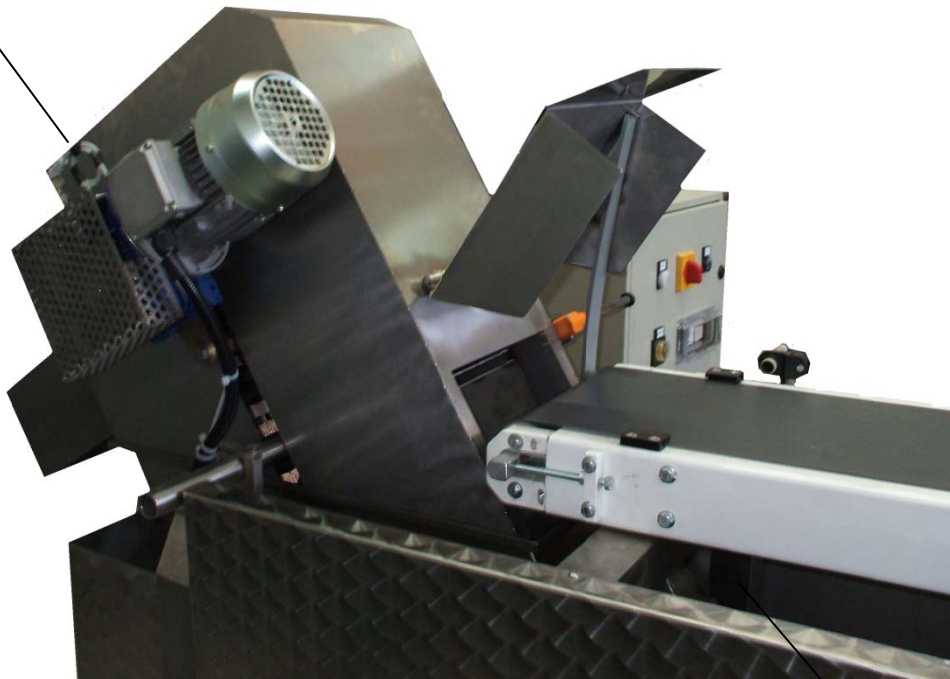

FRIGGITRICE A CESTELLI AUTOMATICA

PFA 430-30

SENSORE DI POSIZIONAMENTO

SENSORE DI POSIZIONAMENTO

CARTER DI PROTEZIONE

NASTRO TRASPORTATORE

FOTOCELLULA

CARTER DI PROTEZIONE USCITA

MICRO

USCITA PRODOTTO

CESTELLO